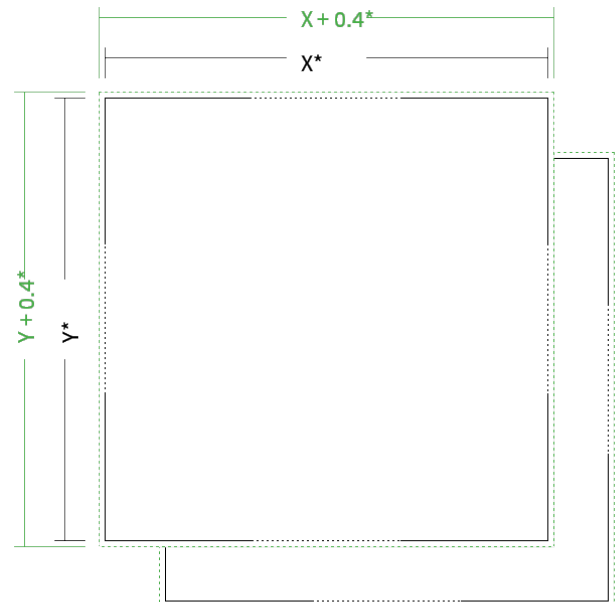

Datenblatt Etiketten auf Rolle (Papier)

Papier

Perlmutt-Papier Quartz Frosted

Farbprofil

ISOcoated_v2_300_eci.icc

Farbe

4/0 farbig Euroskala

Kleber

permanent Kleber

Format

Format wählbar

Endformat

X x Y cm

Datenformat

X +0.4 x Y +0.4 cm

Artikelseite

Artikel auf www.printzipia.de öffnen

* inkl. Beschnittzugabe

* Endformat

*Die Skizzen sind nicht
maßstabsgetreu.*

4/0 farbig Euroskala

4/0-farbig ist auf einer Seite 4farbig Euroskala bedruckt

Perlmutt-Papier Quartz Frosted (Farbraum)

Verwenden Sie bitte das ICC-Profil »ISOcoated_v2_300_eci.icc«

Beschnittzugabe

Bei der Produktion für die Etiketten bedingt der Workflow eine Beschnittzugabe von 2 mm. Wunschformat plus 2 mm auf jeder Seite.